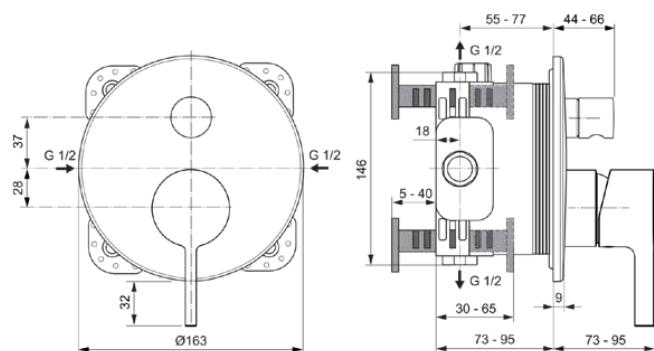

JOY

A7383AA

JOY | Baterie de cadă și duș încorporată 163x73x195 mm În finisaj crom, Kit 1 required (A1000), 23.0 l/min (3 bar) | Tehnologia Click, EPD, SmartShine

Imagine si schita

Informații generale

Tipul de produs:	Baterii pentru cadă și duș
Tipul de subprodus:	Baterie de cadă și duș încorporată
Marca:	Ideal Standard
Colecția:	JOY
Designer:	Palomba Serafini Associati
Colour:	AA - Crom
Efectul de finisare a suprafeței:	Glossy
Înălțime (mm):	195
Lățime (mm):	163
Lungime / Proiecție (mm):	73 - 95
Metoda de fixare:	Kit 1 necesar
Kit încorporat recomandat 1:	A1000
Greutate netă (kg):	1.27
Cod EAN:	3800861086192

Caracteristici

Tehnologia Click

EPD

SmartShine

Descărcări

- [EPD](#)
- [Installation Guide](#)
- [Spare Parts List](#)

Standard de produs și certificari

Standarde suplimentare:	EN 817
Numele certificatului ACS:	20 ACC LY 099

Specificațiile produsului

Numărul de rozete:	1
Număr de mânere:	1
Cod de culoare:	AA
Descrierea culorii:	crom
Tehnologia Cool Body:	Nu
Conectoare S ON / OFF:	Nu
Timp de spălare reglabil:	Nu
Poziția mânerului:	Partea din față
Material:	Metal
Materialul rozetei:	Alamă
Calitatea materialului:	Alamă
Debit maxim la 3 bar (l):	23.0